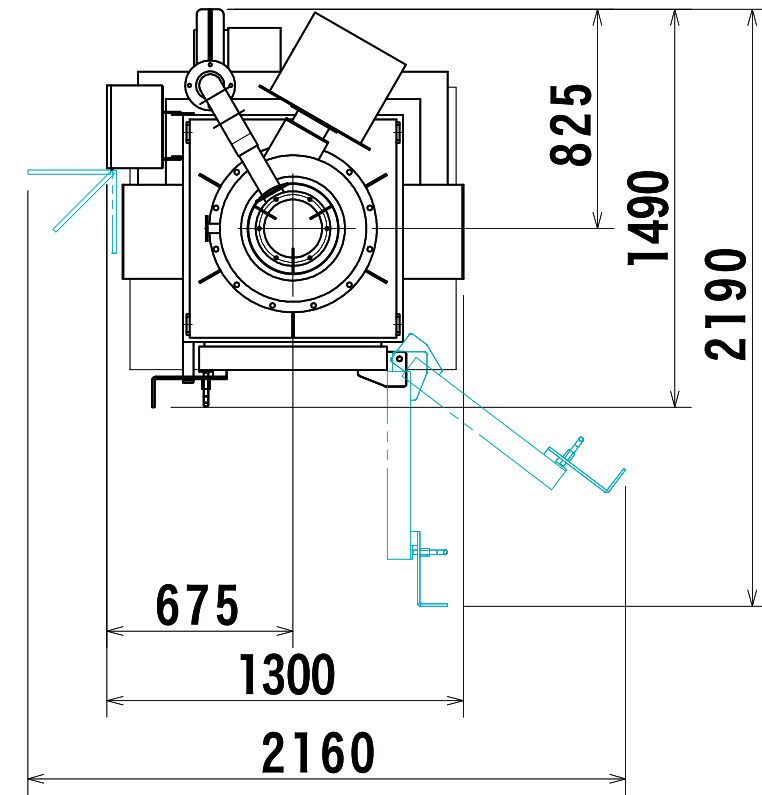

※青色の数値はJK-300A ※赤色の数値はJK-350A

※青色の数値はJK-400A ※赤色の数値はJK-700A