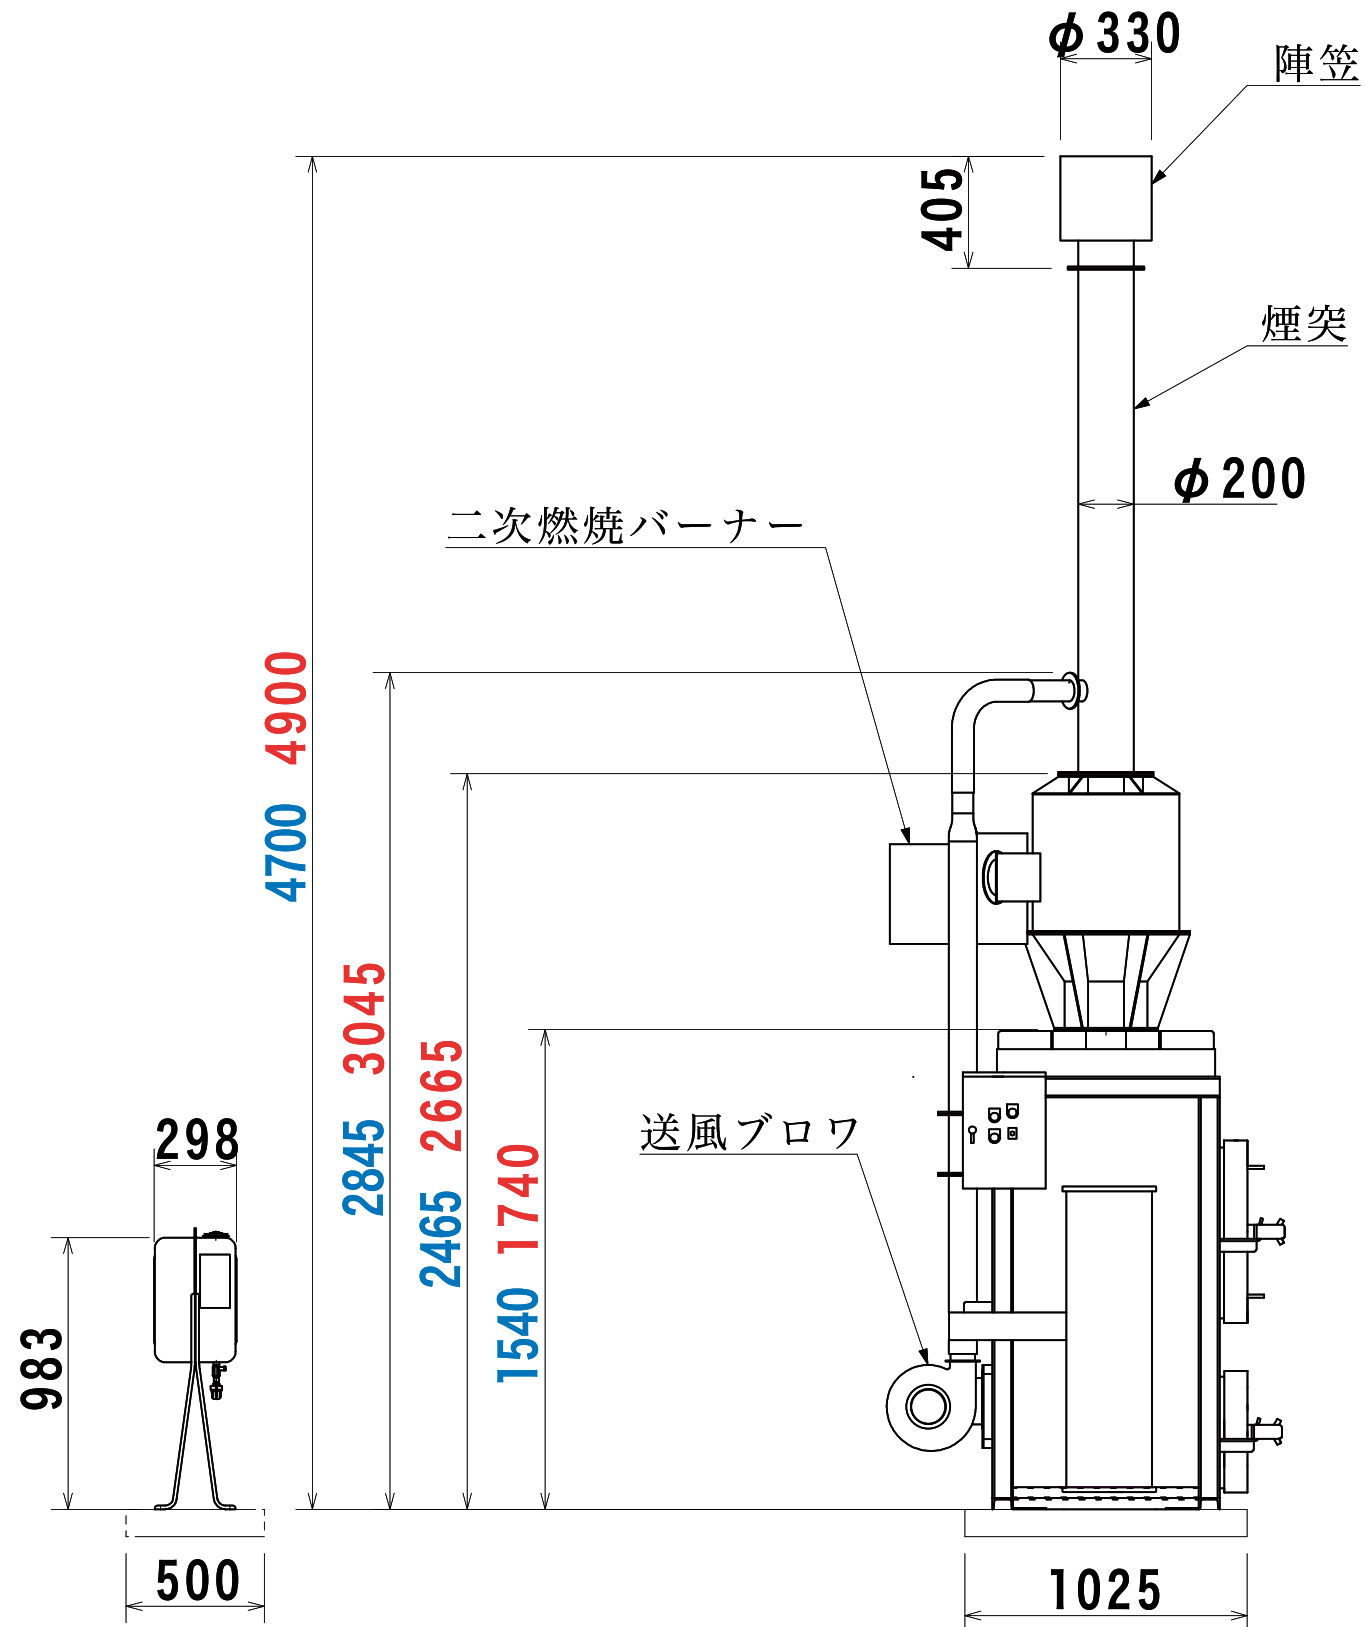

※青色の数値はJK-300A ※赤色の数値はJK-350A

※青色の数値はJK-400A ※赤色の数値はJK-700A